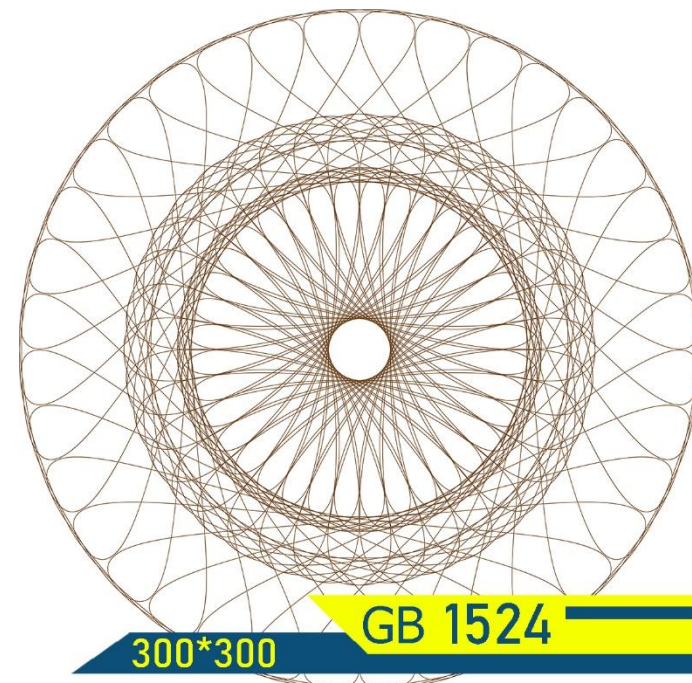

Rose
2020

آلبوم اسليمى

400*400 GB 1519

400*400 GB 1520

300*300 GB 1521

300*300 GB 1522

300*300 GB 1523

300*300 GB 1524

Full size

GB 1487

400*400

GB 1553

400*400

GB 1554

300*300

GB 1232